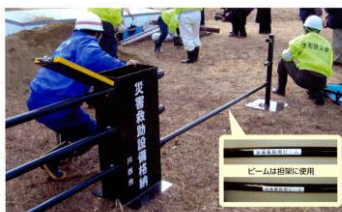

災害救助機材格納 ボックスフェンス

地震のような大きな災害時には、家屋の倒壊により救助に役立つ道具はすぐに見つかりません。そこで公共の施設である道路わきに救助設備格納庫付き歩道柵を設ける事により、被災者の緊急救助に役立ちます。

特長

● 災害時に被災者の緊急支援に役立ちます

スコップ・大型バール・大型クリッパー・モンキーレンチ・懐中電灯・担架（布）・ジャッキの7つの救助道具をオプションで格納できます。

バリエーション

● 横柵型

● 横柵型

● 縦柵後付型

● 独立型

● ビームパイプは取り外し担架の棒になります

● ボックスのシールが蓄光し夜間も視認しやすい

横柵型形状